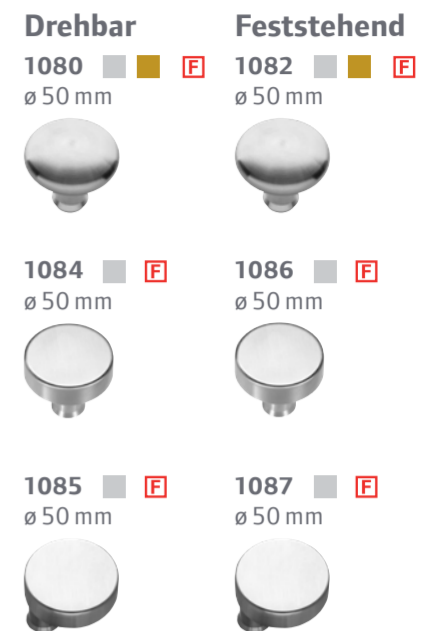

Randi Line Design Beschläge aus gegossenem Edelstahl mit einer 320er Körnung

- feinstes Schliffbild
- Top Materialqualität (Volledelstahl V2A)
- einzigartiges skandinavisches Design

Fest-drehbare Lagerung

Randi-Line® Baukasten

Designed by / Architects

Randi Türdrücker-Design

Randi Knöpfe

+ Randi Rosetten

+ Randi Profiltürbeschläge

+ Randi Türschilder

+ Randi Fenstergriffe