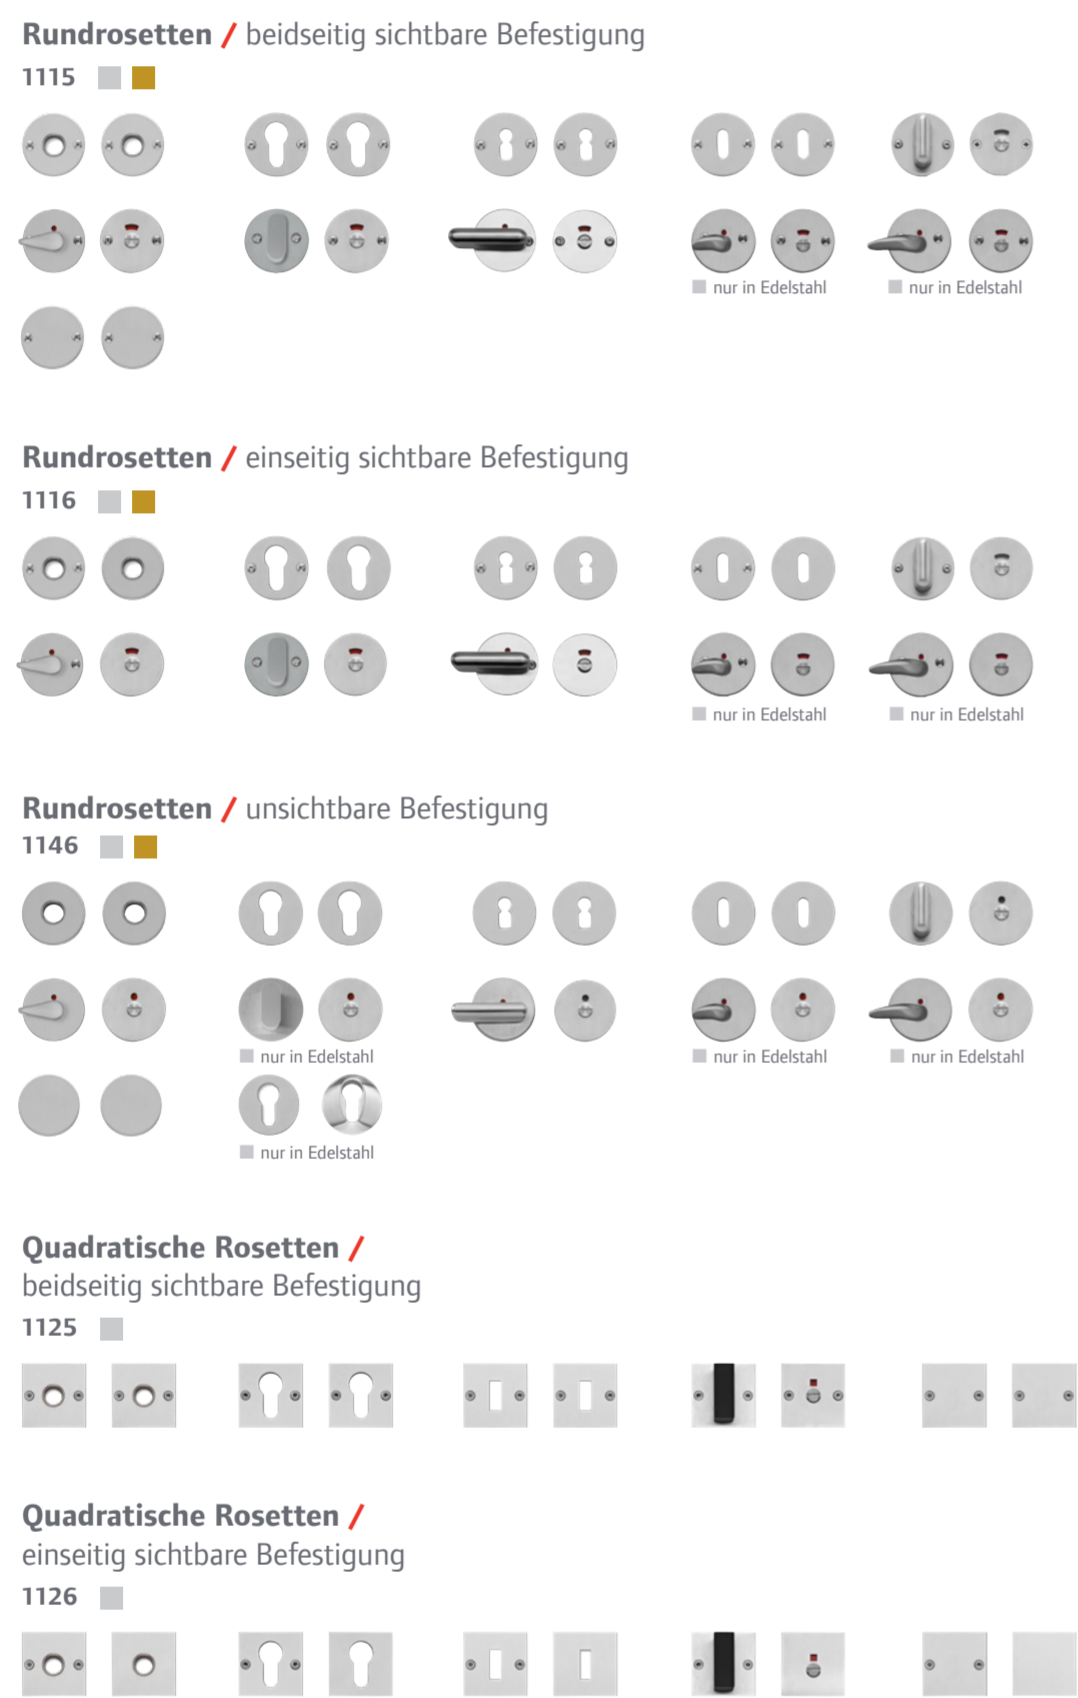

Randi Artikelnummern

X XXXX.X.XX-X

1 2 3 4 5 6

| 1. Oberflächen Besonderheiten | 2. Modellbezeichnung | 3. Oberfläche | 4. Ausführung | 5. Türstärken | 6. Vierkant |
|-------------------------------|----------------------|--|---|--|----------------------------|
| poliert = P RAW = RW | z. B. 1073 | Edelstahl = 0 Edelstahl PVD schwarz matt = 2 Edelstahl PVD bronze matt = 3 Edelstahl PVD Kupfer matt = 6 Edelstahl PVD Messing matt = 8 Messing = 9 | ohne Rosetten = 0 einseitig sichtbar = 5 beidseitig sichtbar = 6 Cliprosetten = 85 | 40 mm fix = E 34-58 mm Standard = AB 58-82 mm = CD | VK 8 mm = 8 VK 9 mm = 9 |

Beispiel:

1073

P-1073-0-5-AB-8

X XXXX.X.XX-X

1 2 3 4 5 6

| 1. Oberflächen Besonderheiten | 2. Modellbezeichnung | 3. Oberfläche | 4. Ausführung | 5. Lochung | 6. Schutzrosettenhöhe |
|-------------------------------|----------------------|--|--|---|--------------------------------------|
| poliert = P RAW = RW | z. B. 1115 | Edelstahl = 0 Edelstahl PVD schwarz matt = 2 Edelstahl PVD bronze matt = 3 Edelstahl PVD Kupfer matt = 6 Edelstahl PVD Messing matt = 8 Messing = 9 | PZ = 2 BB = 4 WC-Riegel mit Randi Line® Drehknopf = 3 WC-Riegel mit Komé Drehknopf = 34 WC-Riegel mit Grata Drehknopf = 35 WC-Riegel mit Randi Line® Drehknopf für Menschen mit Behinderungen = 36 WC-Riegel mit Wing Drehknopf = 37 WC-Riegel mit Randi Line® Drehknopf für Menschen mit Behinderungen = 38 Blind = 5 | Eurozylinder = E Sicherheit = ES Buntbart = B Ovalbart = M WC = T (Entfernung 78 mm) | 10mm 12mm 14mm 16mm 18mm |

Randi Line Design Beschläge aus gegossenem Edelstahl mit einer 320er Körnung

- feinstes Schliffbild
- Top Materialqualität (Volledelstahl V2A)
- einzigartiges skandinavisches Design

Fest-drehbare Lagerung

Randi-Line® Baukasten

Designed by / Architects

Randi Türdrücker-Design

Randi Knöpfe

+ Randi Rosetten

+ Randi Profiltürbeschläge

+ Randi Türschilder

+ Randi Fenstergriffe