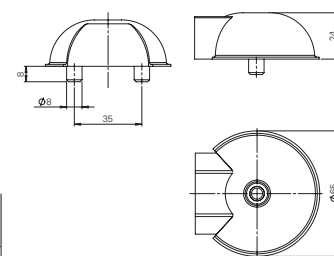

Bodenstopper BS 65

Material: Edelstahl Rostfrei 1.4301 / Objekttauglich
Oberfläche matt gebürstet. Inkl. Befestigungsmaterial.

Ausführung	Bodenstopper BS 65	Unterlegplatte für BS 65 13 mm hoch (schwarz lackiert)
Artikelnummer	257009.46	257012.14