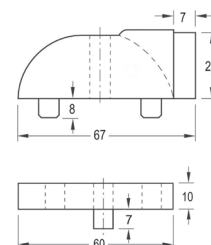

Bodenstopper

Bodenstopper BS 44

Material: Edelstahl Rostfrei 1.4301
Oberfläche matt gebürstet. Inkl. Standard Befestigungsmaterial.

Ausführung	Bodenstopper BS 44
Artikelnummer	257001.46

Bodenstopper BS 45

Material: Edelstahl Rostfrei 1.4301
Oberfläche matt gebürstet. Inkl. Standard Befestigungsmaterial.

Ausführung	Bodenstopper BS 45
Artikelnummer	257002.46

Bodenstopper BS 64

Material: Edelstahl Rostfrei 1.4301 / Objekttauglich
Oberfläche matt gebürstet. Inkl. Befestigungsmaterial.

Ausführung	Bodenstopper BS 64	Unterlegplatte für BS 64
Artikelnummer	5030035065	5030035067

Bodenstopper BS 65

Material: Edelstahl Rostfrei 1.4301 / Objekttauglich
Oberfläche matt gebürstet. Inkl. Befestigungsmaterial.

Ausführung	Bodenstopper BS 65	Unterlegplatte für BS 65 13 mm hoch (schwarz lackiert)
Artikelnummer	257009.46	257012.14