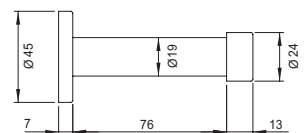

Wandstopper

Wandstopper WS 46

Material: Edelstahl Rostfrei 1.4301
Oberfläche matt gebürstet. inkl. Befestigungsmaterial.

Ausführung	Wandstopper WS 46
Artikelnummer	5030012981

Wandstopper WS 76

Material: Edelstahl Rostfrei 1.4301.
Oberfläche matt gebürstet. inkl. Befestigungsmaterial.

Ausführung	Wandstopper WS 76
Artikelnummer	5030012982

Wandstopper WS 82

Material: Edelstahl Rostfrei 1.4301.
Oberfläche matt gebürstet. Inkl. Befestigungsmaterial.

Ausführung	Wandstopper WS 82
Artikelnummer	5030012984

Wandstopper WS 96

Material: Edelstahl Rostfrei 1.4301.
Oberfläche matt gebürstet. Inkl. Befestigungsmaterial.

Ausführung	Wandstopper WS 96
Artikelnummer	5030012986