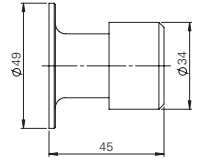

Wandstopper WS 76

Material: Edelstahl Rostfrei 1.4301.
Oberfläche matt gebürstet. inkl. Befestigungsmaterial.

Ausführung	Wandstopper WS 76
Artikelnummer	5030012982