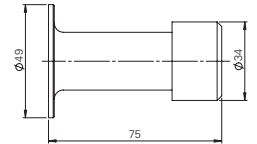

Wandstopper WS 82

Material: Edelstahl Rostfrei 1.4301.
Oberfläche matt gebürstet. Inkl. Befestigungsmaterial.

Ausführung	Wandstopper WS 82
Artikelnummer	5030012984