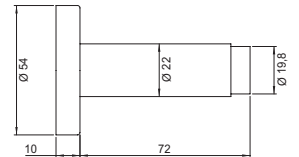

Ausführung	Wandstopper WS 76
Artikelnummer	5030012982

Wandstopper WS 82

Material: Edelstahl Rostfrei 1.4301.
 Oberfläche matt gebürstet. Inkl. Befestigungsmaterial.

Ausführung	Wandstopper WS 82
Artikelnummer	5030012984