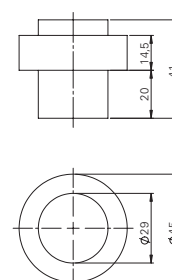

Ausführung	Bodenstopper BS 44
Artikelnummer	257001.46

Bodenstopper BS 45

Material: Edelstahl Rostfrei 1.4301
 Oberfläche matt gebürstet. Inkl. Standard Befestigungsmaterial.

Ausführung	Bodenstopper BS 45
Artikelnummer	257002.46