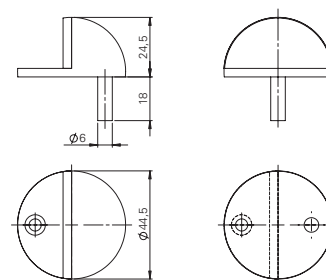

Ausführung	Bodenstopper BS 44
Artikelnummer	257001.46

Bodenstopper BS 45

Material: Edelstahl Rostfrei 1.4301
 Oberfläche matt gebürstet. Inkl. Standard Befestigungsmaterial.

Ausführung	Bodenstopper BS 45
Artikelnummer	257002.46