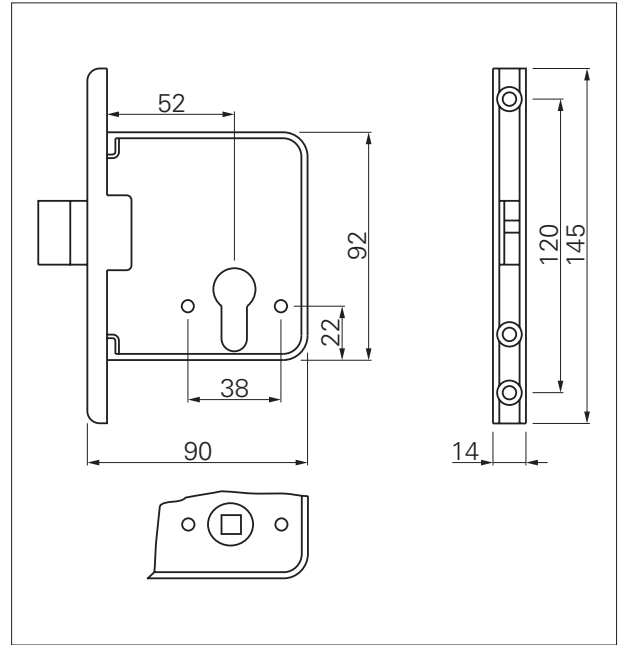

## RIEGELEINSTECKSCHLOSS

■ SYSTEMTECHNIK FÜR DIE TÜR

**Produktbeschreibung**

- U-Profil-Stulp
- Kasten in glänzend
- WC Vierkantnuss 8 mm

Ku

Ausführung	Riegel/Material	Art.-Nr.
Riegeleinsteckschloss WC-Lochung	Kunststoff	5030010141

Ku

Ausführung	Riegel/Material	Art.-Nr.
Riegeleinsteckschloss PZ-Lochung	Kunststoff	5030010140

**ECO Schulte GmbH & Co. KG**

Iserlohner Landstraße 89

D-58706 Menden

Telefon +49 2373 9276 - 0

Telefax +49 2373 9276 - 40