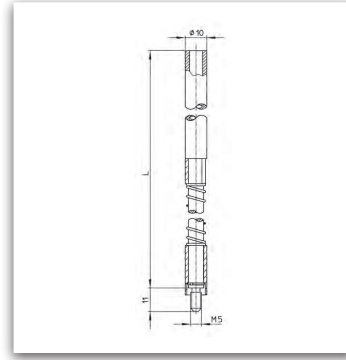

Illustration: Strike plate

Dimensioning: Strike plate

Strike plates GBS 82 and GBS 83

Dimensions	Article number
24 x 235 x 3 mm	2082000143

Dimensioning: Drive dead bolt rod GBS 130

Drive dead bolt rod GBS 13x / 14x

Length mm (B)	Article number
1.135	20940890
1.385	20940891
1.635	20940892
1.885	20940893
2.135	20940894
2.385	20940895
2.635	20940896

Dimensioning: Drive dead bolt rod GBS 96 / 97

Drive dead bolt rod GBS 96 / 97 above

Length mm (B)	Article number
1.400	20980110
1.900	20980109
2.400	20980108

Accessories

Dimensioning: Drive dead bolt rod Standard

Drive dead bolt rod Standard

Length mm (B)	Article number
450	20940850BVZ
500	20940851BVZ
635	20940852BVZ
700	20940853BVZ
760	20940854BVZ
885	20940855BVZ
950	20940856BVZ
1.000	20940857BVZ
1.010	20940858BVZ
1.135	20940859BVZ
1.200	20940860BVZ
1.385	20940861BVZ
1.500	20940862BVZ
2.000	20940863BVZ
2.500	20940864BVZ
3.000	20940865BVZ

Dimensions	Article number
29 x 16 mm	20840005
	20840006*

Illustration: Switch lock

Dimensioning: Switch lock

Switch lock

Face plate	Article number
20 x 54 mm	20610220
24 x 54 mm	20610221

Illustration: Snap lock