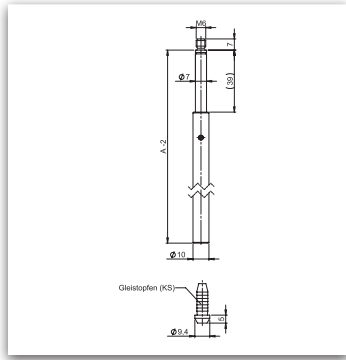

Illustration: Strike plate

Dimensioning: Strike plate

Strike plates GBS 82 and GBS 83

Dimensions	Article number
24 x 235 x 3 mm	2082000143

Dimensioning: Drive dead bolt rod GBS 130

Drive dead bolt rod GBS 13x / 14x

Length mm (B)	Article number
1.135	20940890
1.385	20940891
1.635	20940892
1.885	20940893
2.135	20940894
2.385	20940895
2.635	20940896

Dimensioning: Drive dead bolt rod GBS 96 / 97

Drive dead bolt rod GBS 96 / 97 above

Length mm (B)	Article number
1.400	20980110
1.900	20980109
2.400	20980108

Accessories

Dimensioning: Drive dead bolt rod Standard

Drive dead bolt rod Standard

Length mm (B)	Article number
450	20940850BVZ
500	20940851BVZ
635	20940852BVZ
700	20940853BVZ
760	20940854BVZ
885	20940855BVZ
950	20940856BVZ
1.000	20940857BVZ
1.010	20940858BVZ
1.135	20940859BVZ
1.200	20940860BVZ
1.385	20940861BVZ
1.500	20940862BVZ
2.000	20940863BVZ
2.500	20940864BVZ
3.000	20940865BVZ

Dimensions	Article number
29 x 16 mm	20840005
	20840006*

Illustration: Switch lock

Dimensioning: Switch lock

Switch lock

Face plate	Article number
20 x 54 mm	20610220
24 x 54 mm	20610221

Illustration: Snap lock