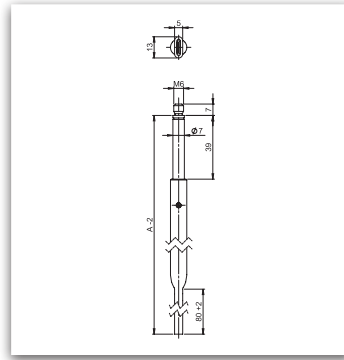

Length mm (B)	Article number
1.135	20940890
1.385	20940891
1.635	20940892
1.885	20940893
2.135	20940894
2.385	20940895
2.635	20940896

Dimensioning: Drive dead bolt rod GBS 96 / 97

Drive dead bolt rod GBS 96 / 97 above

Length mm (B)	Article number
1.400	20980110
1.900	20980109
2.400	20980108

Accessories

Dimensioning: Drive dead bolt rod Standard

Drive dead bolt rod Standard

Length mm (B)	Article number
450	20940850BVZ
500	20940851BVZ
635	20940852BVZ
700	20940853BVZ
760	20940854BVZ
885	20940855BVZ
950	20940856BVZ
1.000	20940857BVZ
1.010	20940858BVZ
1.135	20940859BVZ
1.200	20940860BVZ
1.385	20940861BVZ
1.500	20940862BVZ
2.000	20940863BVZ
2.500	20940864BVZ
3.000	20940865BVZ

Dimensioning: Drive dead bolt rod planet

Drive dead bolt rod Standard planet

Length mm (B)	Article number
917	20940880BVZ
926	20940881BVZ
966	20940882BVZ
1.440	20940883BVZ
1.414	20940884BVZ

Accessories

Illustration: Floor mould

Dimensions	Article number
29 x 16 mm	20840005
	20840006*

Illustration: Switch lock

Dimensioning: Switch lock

Switch lock

Face plate	Article number
20 x 54 mm	20610220
24 x 54 mm	20610221

Illustration: Snap lock