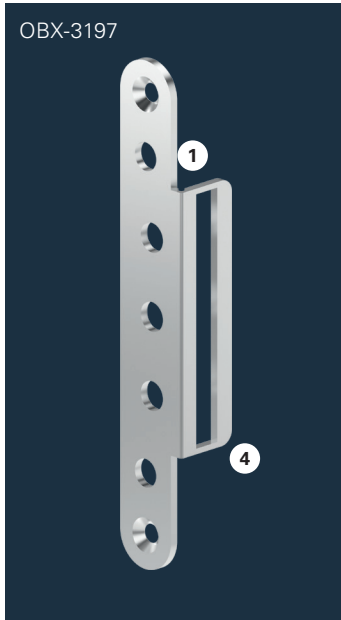

# PRODUKTINFORMATION

ECO ABDECKWINKEL  
OBX-3196

■ SYSTEMTECHNIK FÜR DIE TÜR

Abdeckwinkel OBX-3196	Material	Winkel · Abschluss	Art-Nr
OBX-3196.ER	ER	Eckig - Eckig	5030061182

Abdeckwinkel OBX-3197	Material	Winkel · Abschluss	Art-Nr
OBX-3197.ER	ER	Eckig - Rund	5030061183

① mit eckigem Winkel

③ und eckigem Abschluss

② mit rundem Winkel

④ und rundem Abschluss

# OBX-Abdeckwinkel für Aufnahmelemente

Abdeckwinkel OBX-3198	Material	Winkel · Abschluss	Art-Nr
OBX-3198.ER	ER	Rund - Rund	5030061184

Abdeckwinkel OBX-3199	Material	Winkel · Abschluss	Art-Nr
OBX-3199.ER	ER	Rund - Eckig	5030061185