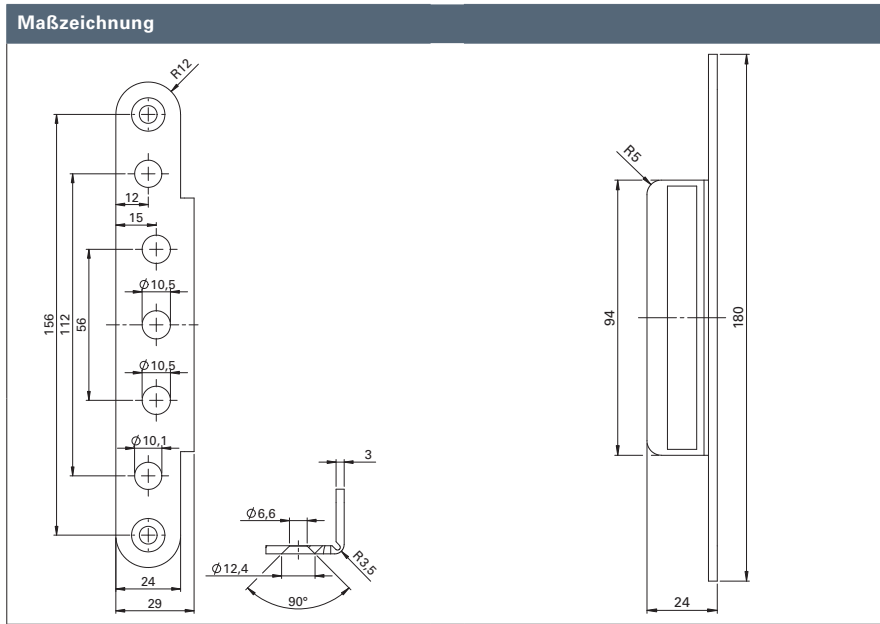

# PRODUKTINFORMATION

ECO ABDECKWINKEL  
OBX-3196

■ SYSTEMTECHNIK FÜR DIE TÜR

Abdeckwinkel OBX-3196	Material	Winkel · Abschluss	Art-Nr
OBX-3196.ER	ER	Eckig - Eckig	5030061182

Abdeckwinkel OBX-3197	Material	Winkel · Abschluss	Art-Nr
OBX-3197.ER	ER	Eckig - Rund	5030061183

① mit eckigem Winkel

③ und eckigem Abschluss

② mit rundem Winkel

④ und rundem Abschluss

# OBX-Abdeckwinkel für Aufnahmelemente

Abdeckwinkel OBX-3198	Material	Winkel · Abschluss	Art-Nr
OBX-3198.ER	ER	Rund - Rund	5030061184

Abdeckwinkel OBX-3199	Material	Winkel · Abschluss	Art-Nr
OBX-3199.ER	ER	Rund - Eckig	5030061185