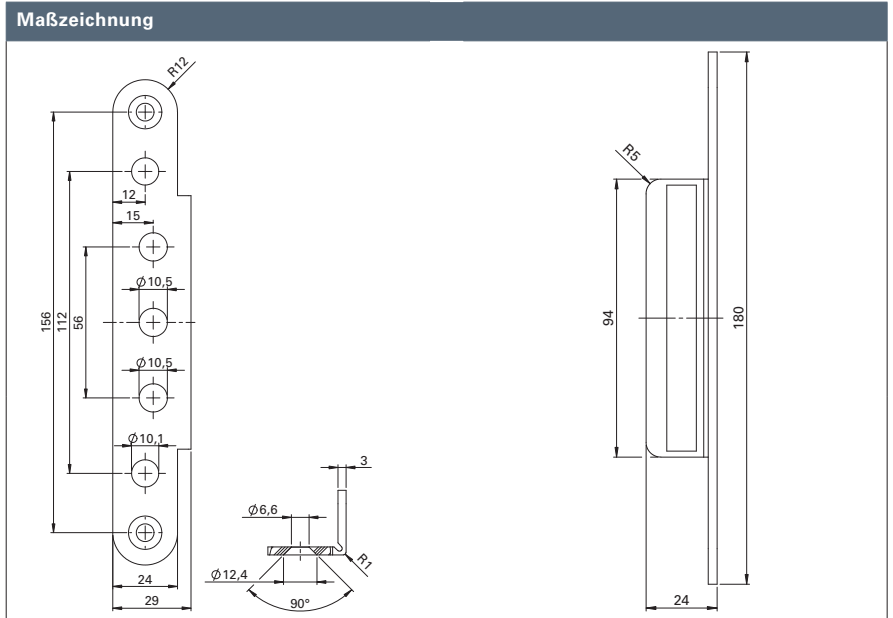

# PRODUKTINFORMATION

ECO ABDECKWINKEL  
OBX-3196

■ SYSTEMTECHNIK FÜR DIE TÜR

Abdeckwinkel OBX-3196	Material	Winkel · Abschluss	Art-Nr
OBX-3196.ER	ER	Eckig - Eckig	5030061182

Abdeckwinkel OBX-3197	Material	Winkel · Abschluss	Art-Nr
OBX-3197.ER	ER	Eckig - Rund	5030061183

① mit eckigem Winkel

③ und eckigem Abschluss

② mit rundem Winkel

④ und rundem Abschluss

# OBX-Abdeckwinkel für Aufnahmelemente

Abdeckwinkel OBX-3198	Material	Winkel · Abschluss	Art-Nr
OBX-3198.ER	ER	Rund - Rund	5030061184

Abdeckwinkel OBX-3199	Material	Winkel · Abschluss	Art-Nr
OBX-3199.ER	ER	Rund - Eckig	5030061185