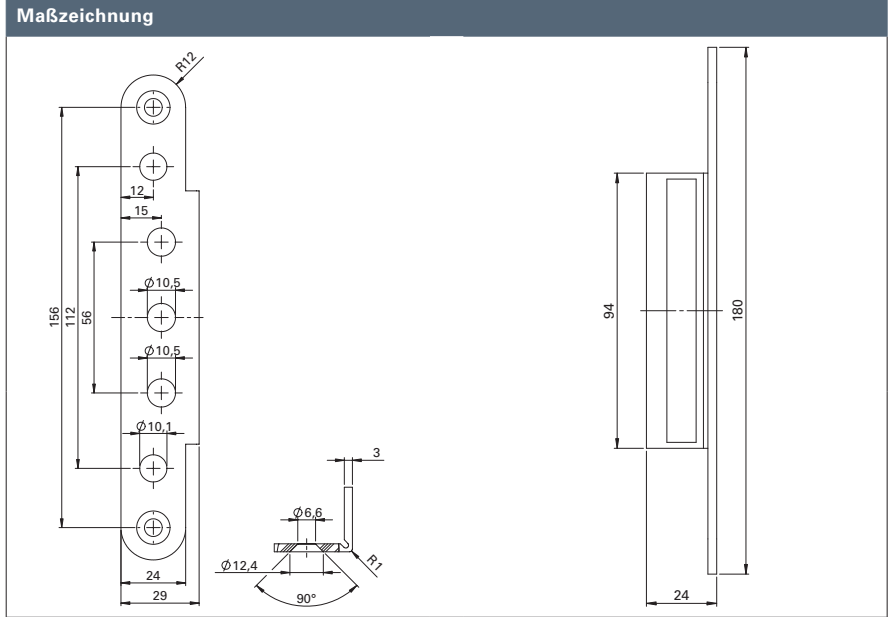

# PRODUKTINFORMATION

ECO ABDECKWINKEL  
OBX-3196

■ SYSTEMTECHNIK FÜR DIE TÜR

Abdeckwinkel OBX-3196	Material	Winkel · Abschluss	Art-Nr
OBX-3196.ER	ER	Eckig - Eckig	5030061182

Abdeckwinkel OBX-3197	Material	Winkel · Abschluss	Art-Nr
OBX-3197.ER	ER	Eckig - Rund	5030061183

① mit eckigem Winkel

③ und eckigem Abschluss

② mit rundem Winkel

④ und rundem Abschluss

# OBX-Abdeckwinkel für Aufnahmelemente

Abdeckwinkel OBX-3198	Material	Winkel · Abschluss	Art-Nr
OBX-3198.ER	ER	Rund - Rund	5030061184

Abdeckwinkel OBX-3199	Material	Winkel · Abschluss	Art-Nr
OBX-3199.ER	ER	Rund - Eckig	5030061185