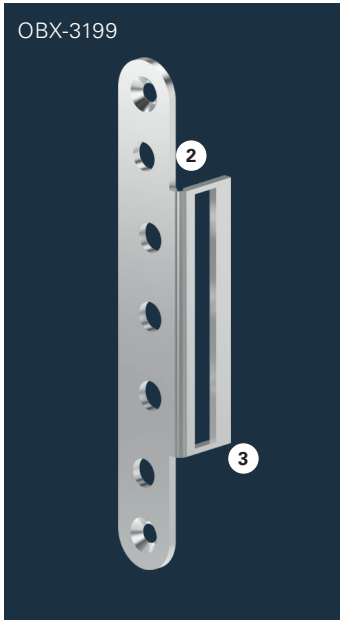

# PRODUKTINFORMATION

ECO ABDECKWINKEL  
OBX-3196

■ SYSTEMTECHNIK FÜR DIE TÜR

Abdeckwinkel OBX-3196	Material	Winkel · Abschluss	Art-Nr
OBX-3196.ER	ER	Eckig - Eckig	5030061182

Abdeckwinkel OBX-3197	Material	Winkel · Abschluss	Art-Nr
OBX-3197.ER	ER	Eckig - Rund	5030061183

① mit eckigem Winkel

③ und eckigem Abschluss

② mit rundem Winkel

④ und rundem Abschluss

# OBX-Abdeckwinkel für Aufnahmelemente

Abdeckwinkel OBX-3198	Material	Winkel · Abschluss	Art-Nr
OBX-3198.ER	ER	Rund - Rund	5030061184

Abdeckwinkel OBX-3199	Material	Winkel · Abschluss	Art-Nr
OBX-3199.ER	ER	Rund - Eckig	5030061185