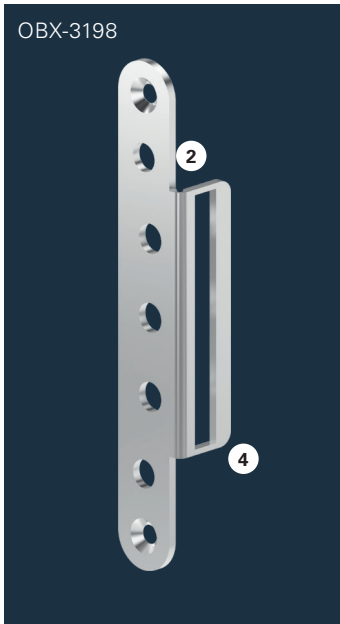

# PRODUKTINFORMATION

ECO ABDECKWINKEL  
OBX-3196

■ SYSTEMTECHNIK FÜR DIE TÜR

Abdeckwinkel OBX-3196	Material	Winkel · Abschluss	Art-Nr
OBX-3196.ER	ER	Eckig - Eckig	5030061182

Abdeckwinkel OBX-3197	Material	Winkel · Abschluss	Art-Nr
OBX-3197.ER	ER	Eckig - Rund	5030061183

① mit eckigem Winkel

③ und eckigem Abschluss

② mit rundem Winkel

④ und rundem Abschluss

# OBX-Abdeckwinkel für Aufnahmelemente

Abdeckwinkel OBX-3198	Material	Winkel · Abschluss	Art-Nr
OBX-3198.ER	ER	Rund - Rund	5030061184

Abdeckwinkel OBX-3199	Material	Winkel · Abschluss	Art-Nr
OBX-3199.ER	ER	Rund - Eckig	5030061185