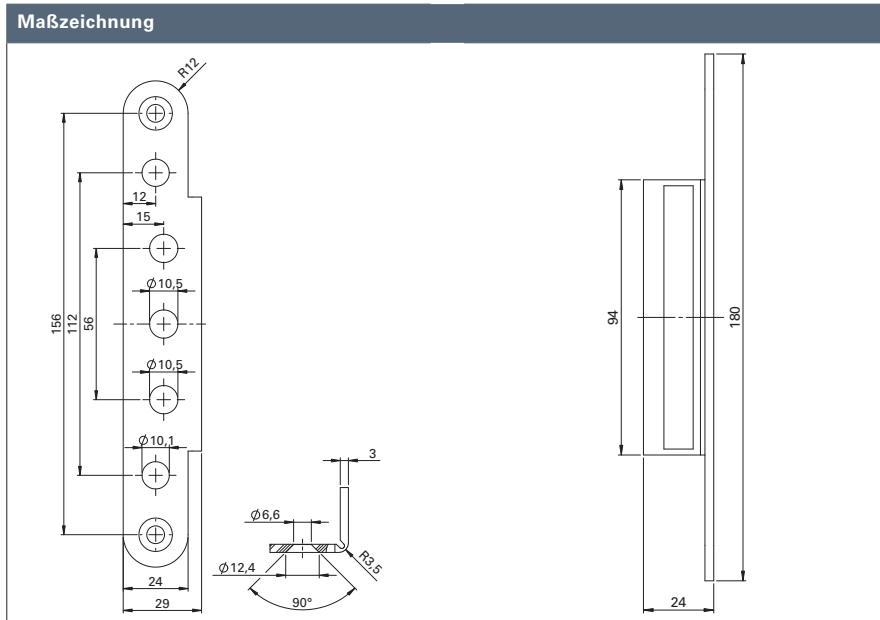

# PRODUKTINFORMATION

ECO ABDECKWINKEL  
OBX-3196

■ SYSTEMTECHNIK FÜR DIE TÜR

Abdeckwinkel OBX-3196	Material	Winkel · Abschluss	Art-Nr
OBX-3196.ER	ER	Eckig - Eckig	5030061182

Abdeckwinkel OBX-3197	Material	Winkel · Abschluss	Art-Nr
OBX-3197.ER	ER	Eckig - Rund	5030061183

① mit eckigem Winkel

③ und eckigem Abschluss

② mit rundem Winkel

④ und rundem Abschluss

# OBX-Abdeckwinkel für Aufnahmelemente

Abdeckwinkel OBX-3198	Material	Winkel · Abschluss	Art-Nr
OBX-3198.ER	ER	Rund - Rund	5030061184

Abdeckwinkel OBX-3199	Material	Winkel · Abschluss	Art-Nr
OBX-3199.ER	ER	Rund - Eckig	5030061185