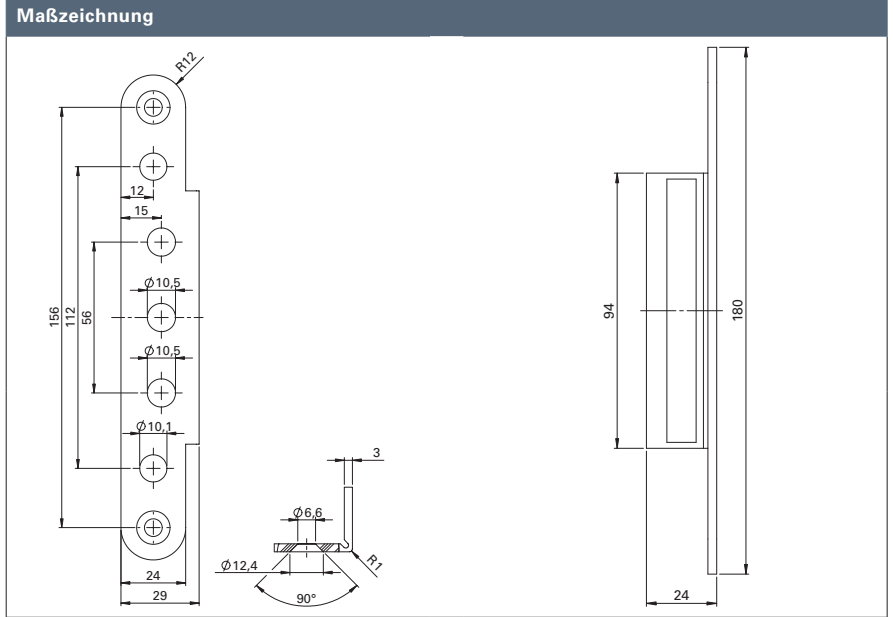

PRODUKTINFORMATION

ECO ABDECKWINKEL
OBX-3199

■ SYSTEMTECHNIK FÜR DIE TÜR

Abdeckwinkel OBX-3196	Material	Winkel · Abschluss	Art-Nr
OBX-3196.ER	ER	Eckig - Eckig	5030061182

Abdeckwinkel OBX-3197	Material	Winkel · Abschluss	Art-Nr
OBX-3197.ER	ER	Eckig - Rund	5030061183

① mit eckigem Winkel

③ und eckigem Abschluss

② mit rundem Winkel

④ und rundem Abschluss

OBX-Abdeckwinkel für Aufnahmelemente

OBX-3198

Maßzeichnung

Abdeckwinkel OBX-3198	Material	Winkel · Abschluss	Art-Nr
OBX-3198.ER	ER	Rund - Rund	5030061184

OBX-3199

Maßzeichnung

Abdeckwinkel OBX-3199	Material	Winkel · Abschluss	Art-Nr
OBX-3199.ER	ER	Rund - Eckig	5030061185

- ① mit eckigem Winkel
- ② mit rundem Winkel

- ③ und eckigem Abschluss
- ④ und rundem Abschluss