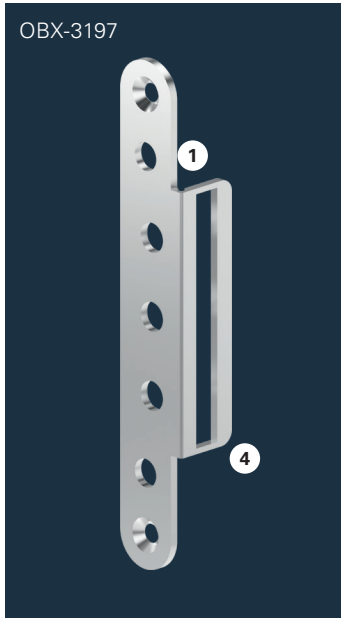

PRODUKTINFORMATION

ECO ABDECKWINKEL
OBX-3199

■ SYSTEMTECHNIK FÜR DIE TÜR

Abdeckwinkel OBX-3196	Material	Winkel · Abschluss	Art-Nr
OBX-3196.ER	ER	Eckig - Eckig	5030061182

Abdeckwinkel OBX-3197	Material	Winkel · Abschluss	Art-Nr
OBX-3197.ER	ER	Eckig - Rund	5030061183

① mit eckigem Winkel

③ und eckigem Abschluss

② mit rundem Winkel

④ und rundem Abschluss

OBX-Abdeckwinkel für Aufnahmelemente

OBX-3198

Maßzeichnung

Abdeckwinkel OBX-3198	Material	Winkel · Abschluss	Art-Nr
OBX-3198.ER	ER	Rund - Rund	5030061184

OBX-3199

Maßzeichnung

Abdeckwinkel OBX-3199	Material	Winkel · Abschluss	Art-Nr
OBX-3199.ER	ER	Rund - Eckig	5030061185

- ① mit eckigem Winkel
- ② mit rundem Winkel

- ③ und eckigem Abschluss
- ④ und rundem Abschluss