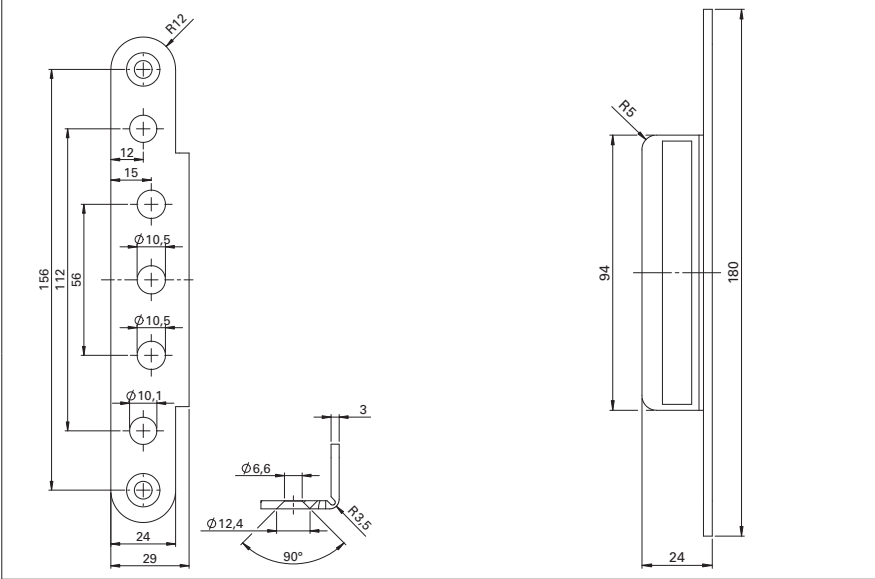

PRODUKTINFORMATION

ECO ABDECKWINKEL
OBX-3199

■ SYSTEMTECHNIK FÜR DIE TÜR

Abdeckwinkel OBX-3196	Material	Winkel · Abschluss	Art-Nr
OBX-3196.ER	ER	Eckig - Eckig	5030061182

Abdeckwinkel OBX-3197	Material	Winkel · Abschluss	Art-Nr
OBX-3197.ER	ER	Eckig - Rund	5030061183

① mit eckigem Winkel

③ und eckigem Abschluss

② mit rundem Winkel

④ und rundem Abschluss

OBX-Abdeckwinkel für Aufnahmelemente

OBX-3198

Maßzeichnung

Abdeckwinkel OBX-3198	Material	Winkel · Abschluss	Art-Nr
OBX-3198.ER	ER	Rund - Rund	5030061184

OBX-3199

Maßzeichnung

Abdeckwinkel OBX-3199	Material	Winkel · Abschluss	Art-Nr
OBX-3199.ER	ER	Rund - Eckig	5030061185

- ① mit eckigem Winkel
- ② mit rundem Winkel

- ③ und eckigem Abschluss
- ④ und rundem Abschluss