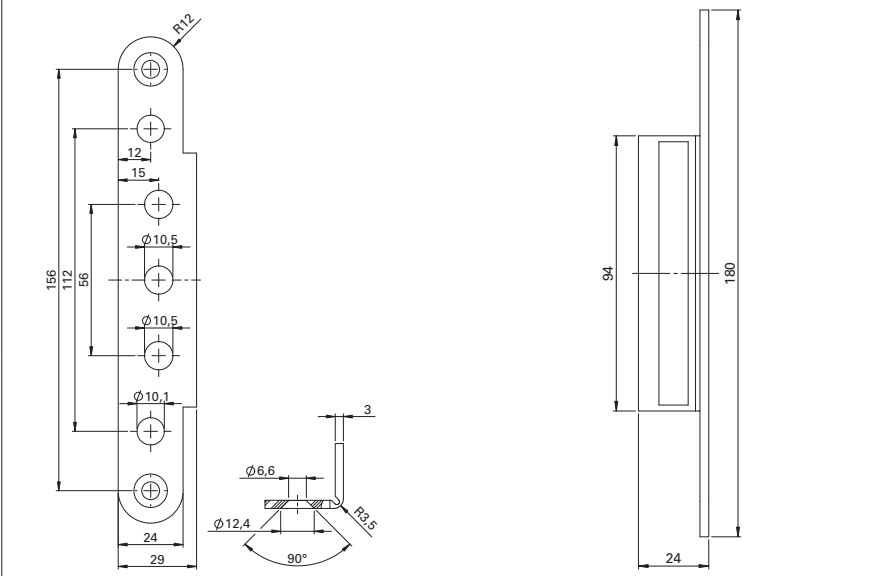

PRODUKTINFORMATION

ECO ABDECKWINKEL
OBX-3199

■ SYSTEMTECHNIK FÜR DIE TÜR

Abdeckwinkel OBX-3196	Material	Winkel · Abschluss	Art-Nr
OBX-3196.ER	ER	Eckig - Eckig	5030061182

Abdeckwinkel OBX-3197	Material	Winkel · Abschluss	Art-Nr
OBX-3197.ER	ER	Eckig - Rund	5030061183

① mit eckigem Winkel

③ und eckigem Abschluss

② mit rundem Winkel

④ und rundem Abschluss

OBX-Abdeckwinkel für Aufnahmelemente

OBX-3198

Maßzeichnung

Abdeckwinkel OBX-3198	Material	Winkel · Abschluss	Art-Nr
OBX-3198.ER	ER	Rund - Rund	5030061184

OBX-3199

Maßzeichnung

Abdeckwinkel OBX-3199	Material	Winkel · Abschluss	Art-Nr
OBX-3199.ER	ER	Rund - Eckig	5030061185

- ① mit eckigem Winkel
- ② mit rundem Winkel

- ③ und eckigem Abschluss
- ④ und rundem Abschluss