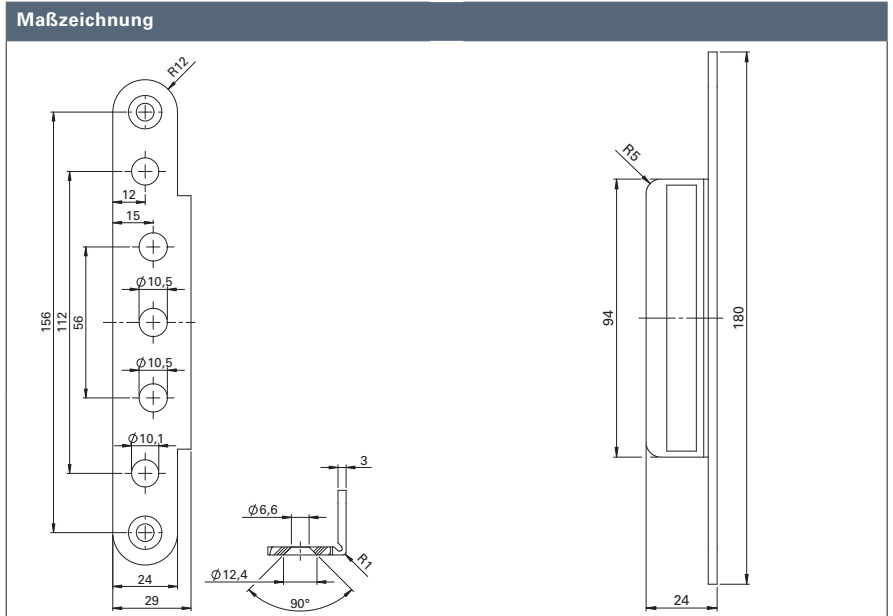

PRODUKTINFORMATION

ECO ABDECKWINKEL
OBX-3199

■ SYSTEMTECHNIK FÜR DIE TÜR

Abdeckwinkel OBX-3196	Material	Winkel · Abschluss	Art-Nr
OBX-3196.ER	ER	Eckig - Eckig	5030061182

Abdeckwinkel OBX-3197	Material	Winkel · Abschluss	Art-Nr
OBX-3197.ER	ER	Eckig - Rund	5030061183

① mit eckigem Winkel

③ und eckigem Abschluss

② mit rundem Winkel

④ und rundem Abschluss

OBX-Abdeckwinkel für Aufnahmelemente

OBX-3198

Maßzeichnung

Abdeckwinkel OBX-3198	Material	Winkel · Abschluss	Art-Nr
OBX-3198.ER	ER	Rund - Rund	5030061184

OBX-3199

Maßzeichnung

Abdeckwinkel OBX-3199	Material	Winkel · Abschluss	Art-Nr
OBX-3199.ER	ER	Rund - Eckig	5030061185

- ① mit eckigem Winkel
- ② mit rundem Winkel

- ③ und eckigem Abschluss
- ④ und rundem Abschluss