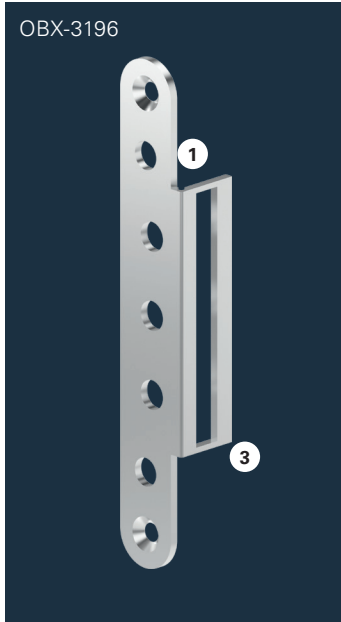

PRODUKTINFORMATION

ECO ABDECKWINKEL
OBX-3199

■ SYSTEMTECHNIK FÜR DIE TÜR

Abdeckwinkel OBX-3196	Material	Winkel · Abschluss	Art-Nr
OBX-3196.ER	ER	Eckig - Eckig	5030061182

Abdeckwinkel OBX-3197	Material	Winkel · Abschluss	Art-Nr
OBX-3197.ER	ER	Eckig - Rund	5030061183

① mit eckigem Winkel

③ und eckigem Abschluss

② mit rundem Winkel

④ und rundem Abschluss

OBX-Abdeckwinkel für Aufnahmelemente

OBX-3198

Maßzeichnung

Abdeckwinkel OBX-3198	Material	Winkel · Abschluss	Art-Nr
OBX-3198.ER	ER	Rund - Rund	5030061184

OBX-3199

Maßzeichnung

Abdeckwinkel OBX-3199	Material	Winkel · Abschluss	Art-Nr
OBX-3199.ER	ER	Rund - Eckig	5030061185

- ① mit eckigem Winkel
- ② mit rundem Winkel

- ③ und eckigem Abschluss
- ④ und rundem Abschluss